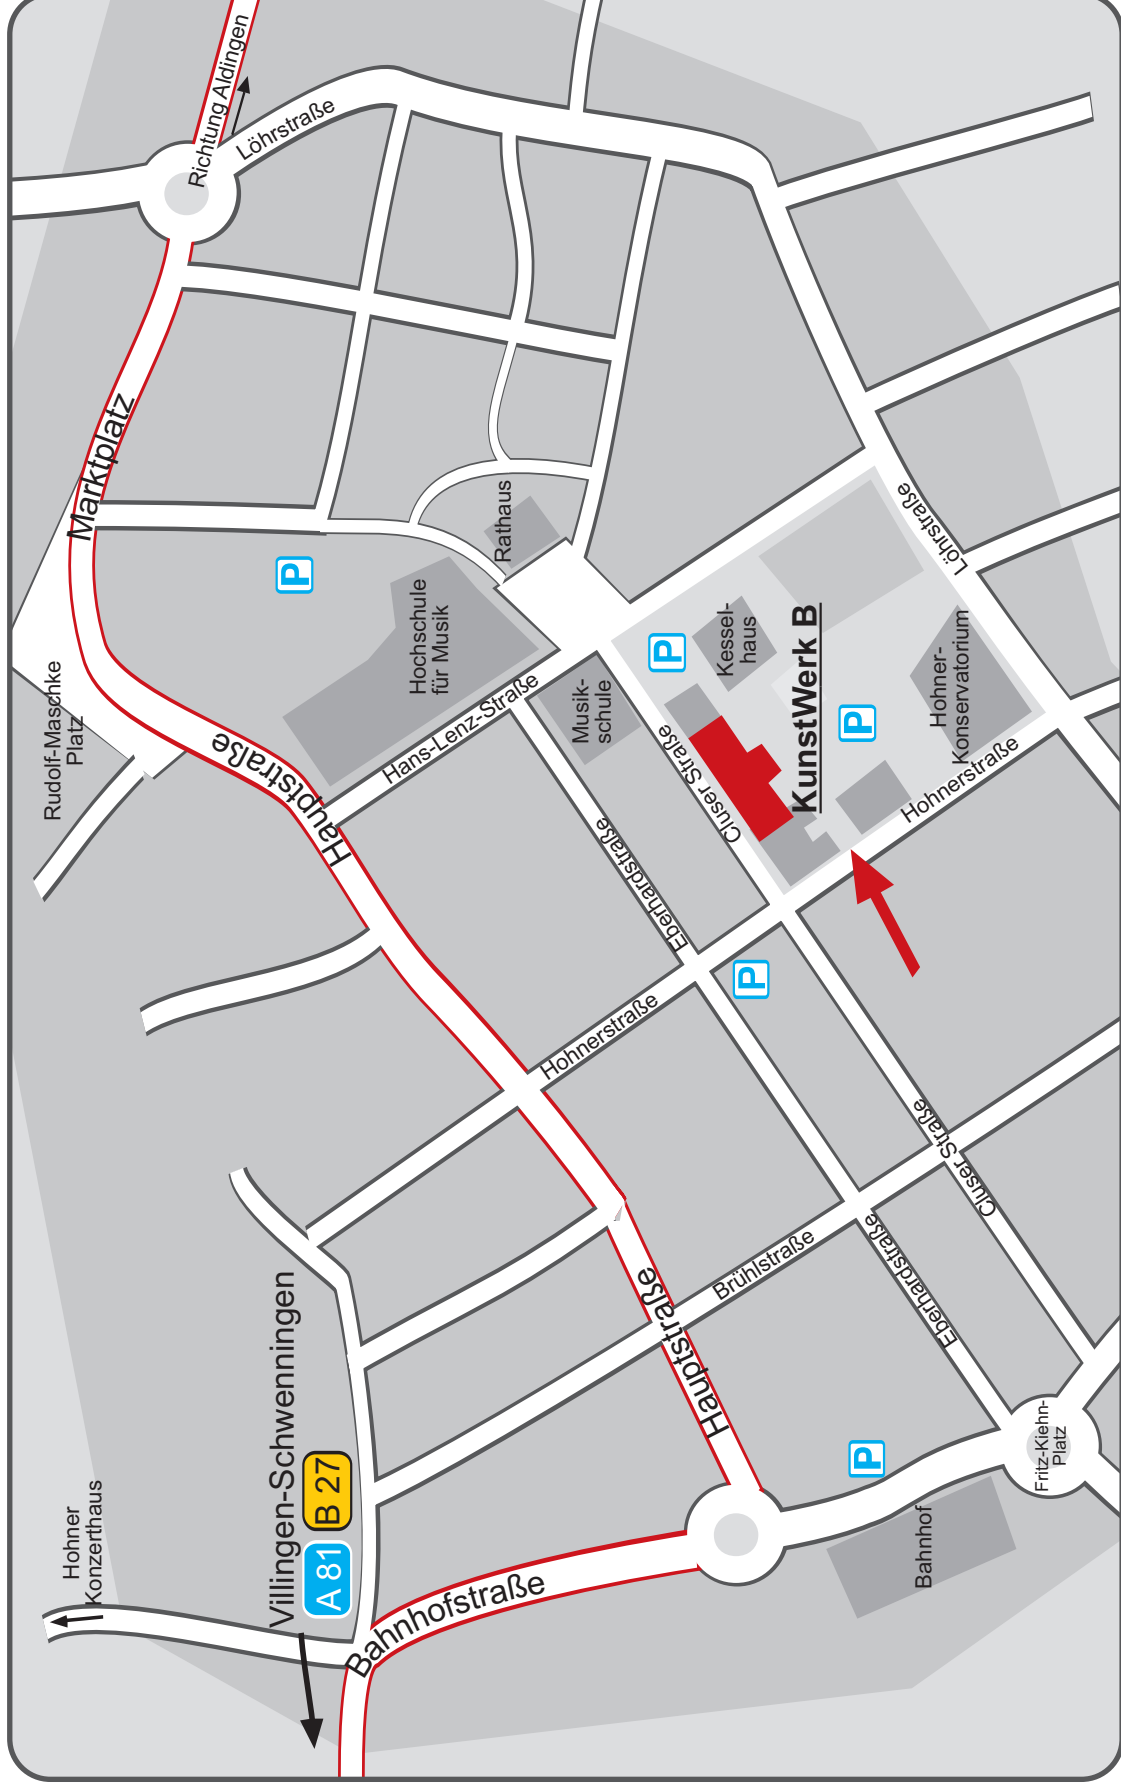

Anfahrt KunstWerk B

- > **A 81** | **B 27** Ausfahrt Trossingen, Richtung Stadtmitte, nach dem 2. Kreisverkehr links in die Cluser Straße einbiegen.

KunstWerk B

- > **Kontakt** KunstWerk B · Cluser Straße 5 · D-78647 Trossingen · Tel +49 (0) 7425.334369 · Fax +49 (0) 7425.334410 · info@kunstwerk-b.de